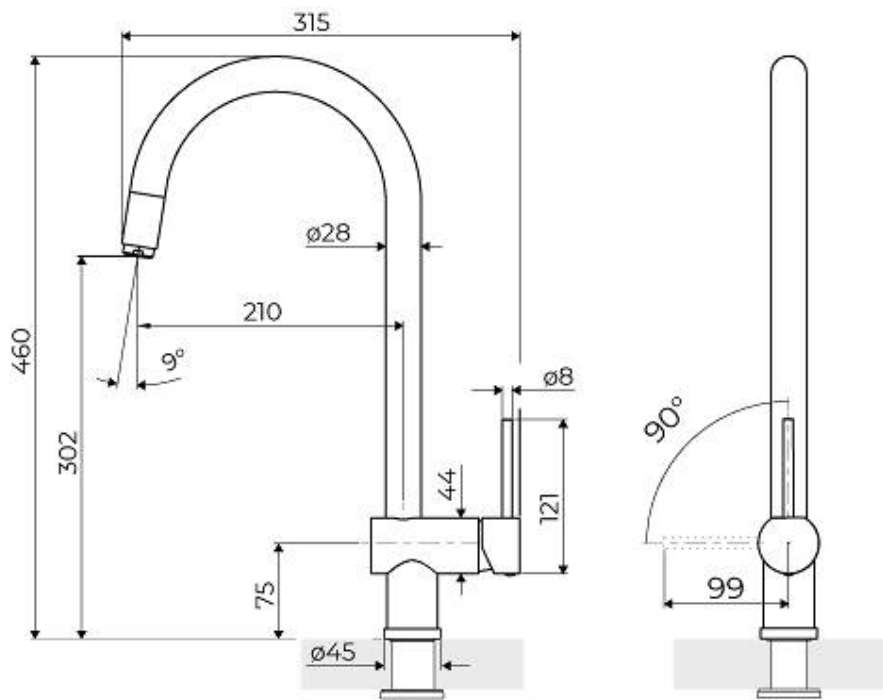

Textures

Satiné

Angle de rotation

140°

Base d'appui \varnothing 45mm

Cartouche À disques céramiques

Trou mitigeur \varnothing 35 mm

Épaisseur maximale du top 55mm

DESSINS TECHNIQUES

GALERIE